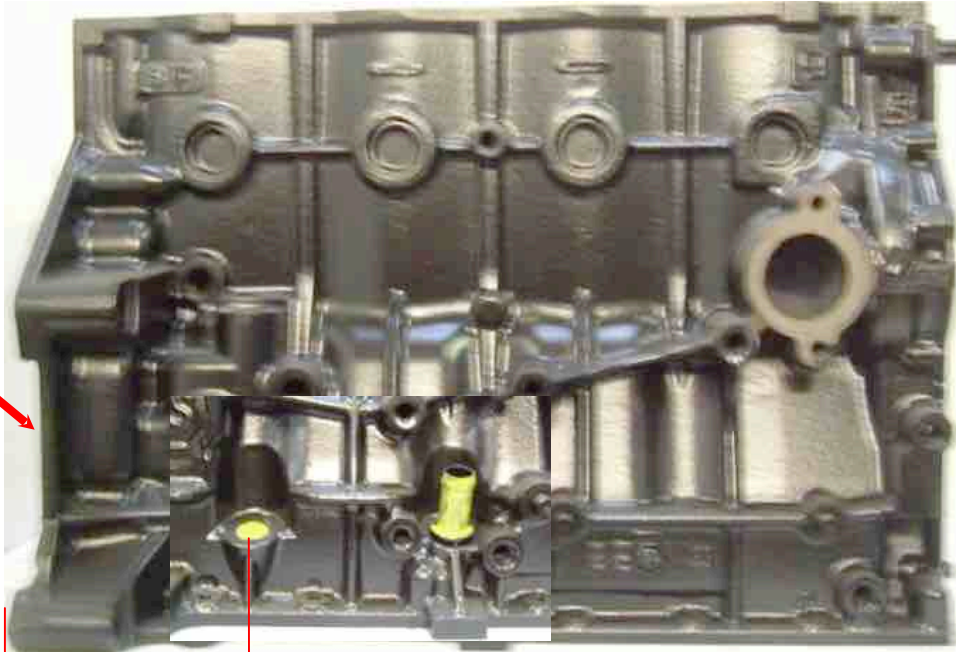

# Erkennungsmerkmale eines DW10- Motorblocks FIA HD oder XAN HD

Schwungradseite

11,5 cm = FIA HD