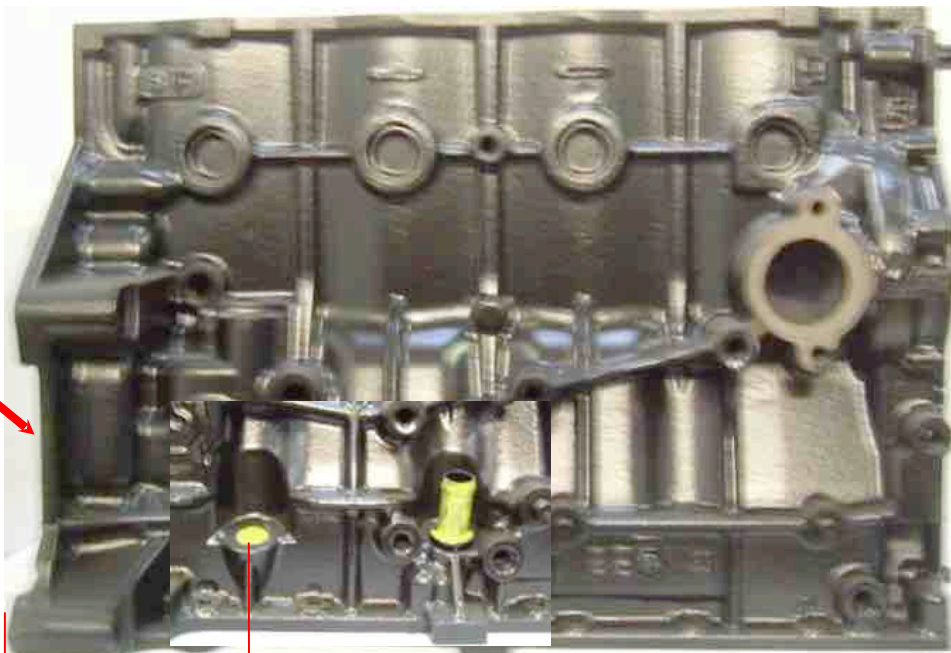

Identificación para bloque motor DW10 FIA HD o XAN HD

Lado volante motor

11,5 cm = FIA HD