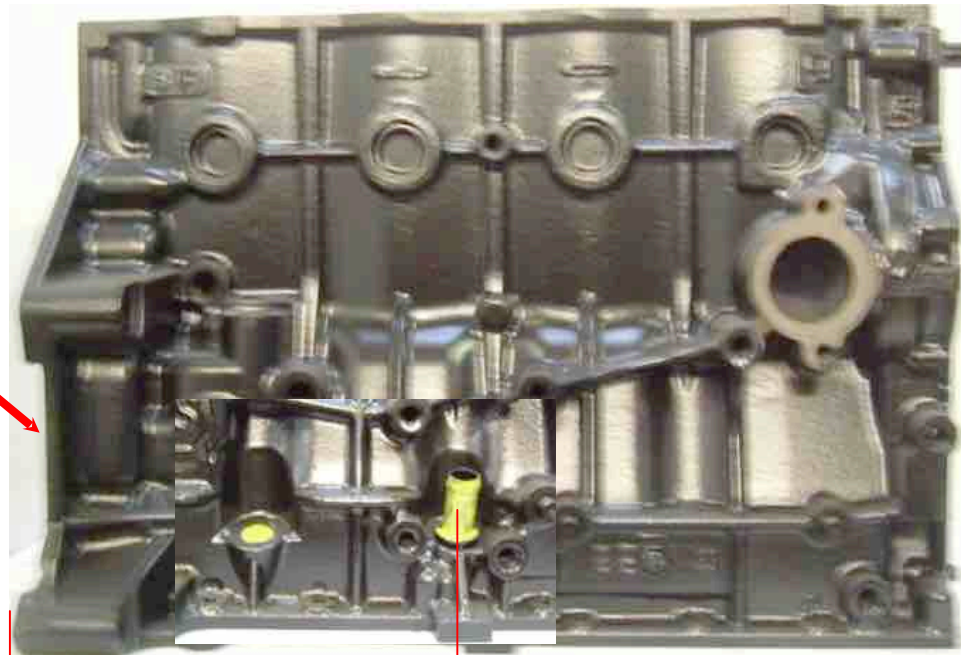

Erkennungsmerkmale eines DW10- Motorblocks FIA HD oder XAN HD

Schwungradseite

21 cm = XAN HD