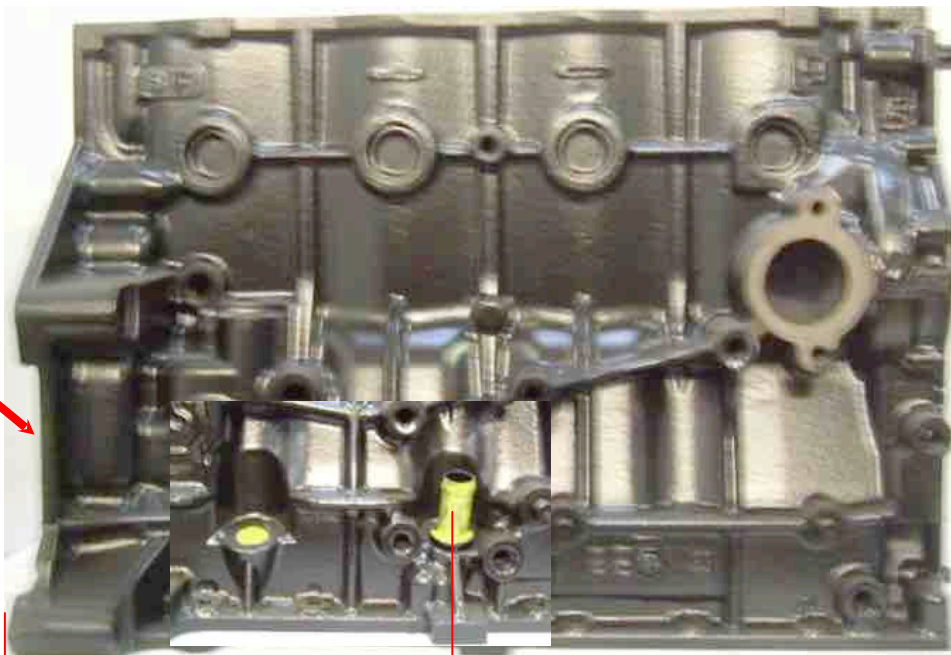

Identificación para bloque motor DW10 FIA HD o XAN HD

Lado volante motor

21 cm = XAN HD